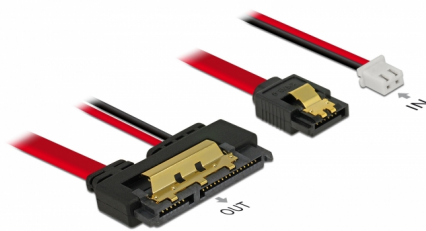

Delock Kabel SATA 6 Gb/s 7-polni ženski + 2-polni kabel napajanja ženski > SATA 22-polni ženski (5 V) s ravnim metalnim kopčama duljine 10 cm

Opis

Ovaj Delock kabel omogućuje povezivanje uređaja s 22-polnim SATA sučeljem preko slobodnog SATA 7-polnog priključka i slobodnog 2-polnog sučelja za napajanje matične ploče kao što je dostupno npr. na ploči Banana Pi. Metalne kopče na SATA odjeljcima osiguravaju pouzdano sjedanje kabela na mjesto.

10 cm

Predmet br. 85238

EAN: 4043619852383

Zemlja podrijetla: China

Pakiranje: Plastična vrećica sa zip zatvaračem

Tehnički podaci

- Priključak:
 - 1 x 7-pinski SATA 6 Gb/s, ženski + 1 x 2 -polni kabel napajanja ženski >
 - 1 x 22-pinski SATA 6 Gb/s, ženski ravan
- Korak udaljenosti: 2,50 mm
- Brzina prijenosa podataka do 6 Gb/s
- Kompatibilno s SATA 1,5 Gb/s i 3 Gb/s
- Napon: 5 V
- Presjek kabela:
 - AWG 26 podatkovni vod
 - AWG 20 vod napajanja
- Za korištenje na npr. Banana Pi
- Duljina zajedno s priključkom: oko 10 cm

Preduvjeti sustava

- Slobodno 7-polno SATA sučelje
- Slobodni 2-polni priključak napajanja muški

Sadržaj pakiranja

- SATA kabel

Slike

General

Tehnički podaci:	SATA 6 Gb/s
------------------	-------------

Interface

Priključak 1:	1 x 7-pinski SATA 6 Gb/s, ženski
Priključak 2:	1 x 2 -polni kabel napajanja ženski
priključak 3:	1 x 22-pinski SATA 6 Gb/s, ženski

Technical characteristics

Brzina prijenosa podataka:	6 Gb/s
Voltage:	5 V