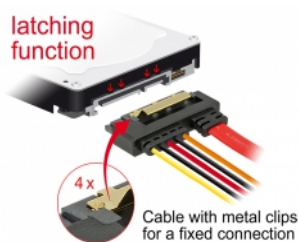

Delock Kabel SATA 6 Gb/s 7-polni ženski + 2-polni kabel napajanja ženski > SATA 22-polni ženski (5 V) s ravnim metalnim kopčama duljine 10 cm

Opis

Ovaj Delock kabel omogućuje povezivanje uređaja s 22-polnim SATA sučeljem preko slobodnog SATA 7-polnog priključka i slobodnog 2-polnog sučelja za napajanje matične ploče kao što je dostupno npr. na ploči Banana Pi. Metalne kopče na SATA odjeljcima osiguravaju pouzdano sjedanje kabela na mjesto.

10 cm

Predmet br. 85238

EAN: 4043619852383

Zemlja podrijetla: China

Pakiranje: Plastična vrećica sa zip zatvaračem

Tehnički podaci

- Priključak:
 - 1 x 7-pinski SATA 6 Gb/s, ženski + 1 x 2 -polni kabel napajanja ženski >
 - 1 x 22-pinski SATA 6 Gb/s, ženski ravan
- Korak udaljenosti: 2,50 mm
- Brzina prijenosa podataka do 6 Gb/s
- Kompatibilno s SATA 1,5 Gb/s i 3 Gb/s
- Napon: 5 V
- Presjek kabela:
 - AWG 26 podatkovni vod
 - AWG 20 vod napajanja
- Za korištenje na npr. Banana Pi
- Duljina zajedno s priključkom: oko 10 cm

Preduvjeti sustava

- Slobodno 7-polno SATA sučelje
- Slobodni 2-polni priključak napajanja muški

Sadržaj pakiranja

- SATA kabel

Slike

General

Tehnički podaci:	SATA 6 Gb/s
------------------	-------------

Interface

Priključak 1:	1 x 7-pinski SATA 6 Gb/s, ženski
Priključak 2:	1 x 2 -polni kabel napajanja ženski
priključak 3:	1 x 22-pinski SATA 6 Gb/s, ženski

Technical characteristics

Brzina prijenosa podataka:	6 Gb/s
Voltage:	5 V