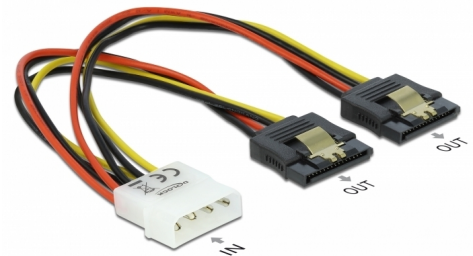

Delock Molex-kabel för ström 4-stifts hane > 2 x SATA 15-stifts hona metall 20 cm

Beskrivning

Denna kabel från Delock möjliggör strömförsörjning av två enheter som är utrustade med en 15-stifts SATA hona över en ledig 4-stifts Molex-strömkontakt på strömförsörjningen. Metallklämmorna på SATA-mottagarna garanterar att kabeln klickar pålitligt på plats.

20 cm

Artikelnummer 85237

EAN: 4043619852376

Ursprungsland: China

Paket: Zippåse

Specifikationer

- Anslutning:
 - 1 x Molex 4-stifts hane >
 - 2 x SATA 15-stifts hona
- Spänning: 5 V + 12 V
- Sladdstorlek: 18 AWG
- Längd inkl. kontakter: ca 20 cm

Systemkrav

- En ledig Molex strömkontakt hona

Paketets innehåll

- Strömssladd

Bilder

Interface

Kontakt 1:	1 x Molex 2-stifts hane
Kontakt 2:	2 x SATA 15-stifts hona

Technical characteristics

Voltage:	5 V 12 V
----------	-------------

Physical characteristics

Conductor gauge:	18 AWG
Längd:	20 cm