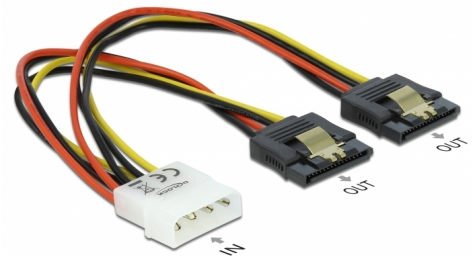

Delock Kabel napajanja Molex 4-polni muški > 2 x SATA 15-polni ženski metalni duljine 20 cm

Opis

Ovaj Delock kabel omogućava napajanje dva uređaja opremljena sa SATA 15-polnim ženskim priključkom putem jednog slobodnog Molex 4-polnog priključka za napajanje na izvoru napajanja. Metalne kopče na SATA odjeljcima osiguravaju pouzdano sjedanje kabela na mjesto.

20 cm

Predmet br. 85237

EAN: 4043619852376

Zemlja podrijetla: China

Pakiranje: Plastična vrećica sa zip zatvaračem

Tehnički podaci

- Priključak:
 - 1 x Molex 4-polni muški >
 - 2 x SATA 15-polni ženski
- Napon: 5 V + 12 V
- Presjek kabela: 18 AWG
- Duljina zajedno s priključkom: oko 20 cm

Preduvjeti sustava

- Slobodni Molex kabel napajanja ženski

Sadržaj pakiranja

- Kabel napajanja

Slike

Interface

Priključak 1:	1 x Molex 2-polni muški
Priključak 2:	2 x SATA 15-polni ženski

Technical characteristics

Voltage:	5 V 12 V
----------	-------------

Physical characteristics

Conductor gauge:	AWG 18
Duljina:	20 cm