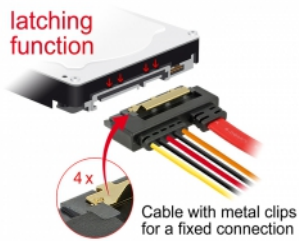

Paketets innehåll

- SATA kabel

Bilder