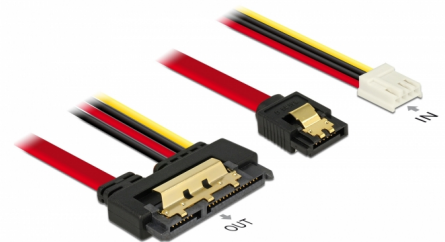

# Delock SATA-kabel 6 Gb/s 7-stifts hona + 4-stifts strömkontakt för diskettstation hona > SATA 22-stifts hona rak metall 30 cm

## Beskrivning

Denna kabel från Delock möjliggör anslutning av en enhet med 22-stifts SATA-gränssnitt via en ledig 7-stifts SATA-port och ett ledigt 4-stifts strömgränssnitt för diskettstation på moderkortet.

## Specifikationer

- Anslutning:
  - 1 x 7-stifts SATA 6 Gb/s, hona + 1 x Floppy 4-stifts strömkontakt hona >
  - 1 x 22-stifts SATA 6 Gb/s, hona rak
- Dataöverföringshastighet upp till 6 Gb/s
- Bakåtkompatibel till SATA 1,5 Gb/s och 3 Gb/s
- Spänning: 5 V + 12 V
- Sladdstorlek:
  - 26 AWG data
  - 20 AWG ström
- Längd inkl. kontakter: ca 30 cm

## Physical characteristics

Conductor gauge:	26 AWG data 20 AWG ström
Längd:	30 cm