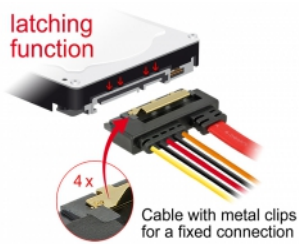

Delock Kabel SATA 6 Gb/s 7-polni ženski + disketni 4-polni kabel napajanja ženski > SATA 22-polni ženski ravni metalni, duljine 30 cm

Opis

Ovaj Delock kabel omogućuje povezivanje uređaja s 22-polnim SATA sučeljem preko slobodnog SATA 7-polnog priključka i slobodnog 4-polnog disketnog sučelja za napajanje matične ploče. Metalne kopče na SATA odjeljcima osiguravaju pouzdano sjedanje kabela na mjesto.

30 cm

Predmet br. 85234

EAN: 4043619852345

Zemlja podrijetla: China

Pakiranje: Plastična vrećica sa zip zatvaračem

Tehnički podaci

- Priključak:
 - 1 x 7-pinski SATA 6 Gb/s, ženski + 1 x priključak za 4-polno disketno napajanje žensko >
 - 1 x 22-pinski SATA 6 Gb/s, ženski ravan
- Brzina prijenosa podataka do 6 Gb/s
- Kompatibilno s SATA 1,5 Gb/s i 3 Gb/s
- Napon: 5 V + 12 V
- Presjek kabela:
 - AWG 26 podatkovni vod
 - AWG 20 vod napajanja
- Duljina zajedno s priključkom: oko 30 cm

Preduvjeti sustava

- Slobodno 7-polno SATA sučelje
- Slobodan muški priključak disketnog napajanja

Sadržaj pakiranja

- SATA kabel

Slike

General

Tehnički podaci:	SATA 6 Gb/s
------------------	-------------

Interface

Priključak 1:	1 x 7-pinski SATA 6 Gb/s, ženski
Priključak 2:	1 x priključak za 4-polno disketno napajanje žensko
priključak 3:	1 x 22-pinski SATA 6 Gb/s, ženski

Technical characteristics

Brzina prijenosa podataka:	6 Gb/s
Voltage:	5 V 12 V