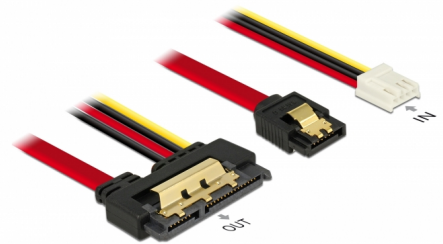

Delock Kabel SATA 6 Gb/s 7-polni ženski + disketni 4-polni kabel napajanja ženski > SATA 22-polni ženski ravni metalni, duljine 30 cm

Opis

Ovaj Delock kabel omogućuje povezivanje uređaja s 22-polnim SATA sučeljem preko slobodnog SATA 7-polnog priključka i slobodnog 4-polnog disketnog sučelja za napajanje matične ploče. Metalne kopče na SATA odjeljcima osiguravaju pouzdano sjedanje kabela na mjesto.

30 cm

Predmet br. 85234

EAN: 4043619852345

Zemlja podrijetla: China

Pakiranje: Plastična vrećica sa zip zatvaračem

Tehnički podaci

- Priključak:
 - 1 x 7-pinski SATA 6 Gb/s, ženski + 1 x priključak za 4-polno disketno napajanje žensko >
 - 1 x 22-pinski SATA 6 Gb/s, ženski ravan
- Brzina prijenosa podataka do 6 Gb/s
- Kompatibilno s SATA 1,5 Gb/s i 3 Gb/s
- Napon: 5 V + 12 V
- Presjek kabela:
 - AWG 26 podatkovni vod
 - AWG 20 vod napajanja
- Duljina zajedno s priključkom: oko 30 cm

Preduvjeti sustava

- Slobodno 7-polno SATA sučelje
- Slobodan muški priključak disketnog napajanja

Sadržaj pakiranja

- SATA kabel

Slike

General

Tehnički podaci:	SATA 6 Gb/s
------------------	-------------

Interface

Priključak 1:	1 x 7-pinski SATA 6 Gb/s, ženski
Priključak 2:	1 x priključak za 4-polno disketno napajanje žensko
priključak 3:	1 x 22-pinski SATA 6 Gb/s, ženski

Technical characteristics

Brzina prijenosa podataka:	6 Gb/s
Voltage:	5 V 12 V