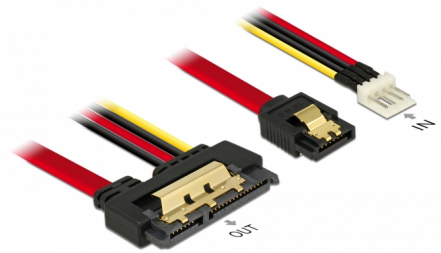

# Delock SATA-kabel 6 Gb/s 7-stifts hona + 4-stifts strömkontakt för diskettstation hane > 22-stifts SATA hona rak metall 30 cm

## Beskrivning

Denna kabel från Delock möjliggör anslutning av en enhet med 22-stifts SATA-gränssnitt via en ledig 7-stifts SATA-port och ett ledigt 4-stifts strömgränssnitt för diskettstation till strömförsörjning. Metallklämmorna på SATA-mottagarna garanterar att kabeln klickar pålitligt på plats.

## Specifikationer

- Anslutning:
  - 1 x 7-stifts SATA 6 Gb/s, hona + 1 x Floppy 4-stifts strömkontakt >
  - 1 x 22-stifts SATA 6 Gb/s, hona rak
- Dataöverföringshastighet upp till 6 Gb/s
- Bakåtkompatibel till SATA 1,5 Gb/s och 3 Gb/s
- Spänning: 5 V + 12 V
- Sladdstorlek:
  - 26 AWG data
  - 20 AWG ström
- Längd inkl. kontakter: ca 30 cm

## Physical characteristics

Conductor gauge:	26 AWG data 20 AWG ström
Längd:	30 cm