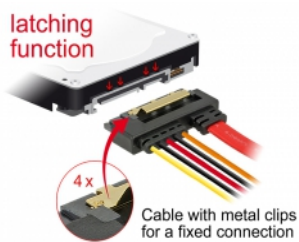

Delock Kabel SATA 6 Gb/s 7-polni ženski + disketni 4-polni kabel napajanja muški > SATA 22-polni ženski ravni metalni, duljine 30 cm

Opis

Ovaj Delock kabel omogućuje povezivanje uređaja s 22-polnim SATA sučeljem pomoću slobodnog 7-polnog SATA priključka i slobodnog 4-polnog disketnog sučelja za napajanje. Metalne kopče na SATA odjeljcima osiguravaju pouzdano sjedanje kabela na mjesto.

30 cm

Predmet br. 85232

EAN: 4043619852321

Zemlja podrijetla: China

Pakiranje: Plastična vrećica sa zip zatvaračem

Tehnički podaci

- Priključak:
 - 1 x 7-pinski SATA 6 Gb/s, ženski + 1 x Floppy 4-polni priključak za napajanje >
 - 1 x 22-pinski SATA 6 Gb/s, ženski ravan
- Brzina prijenosa podataka do 6 Gb/s
- Kompatibilno s SATA 1,5 Gb/s i 3 Gb/s
- Napon: 5 V + 12 V
- Presjek kabela:
 - AWG 26 podatkovni vod
 - AWG 20 vod napajanja
- Duljina zajedno s priključkom: oko 30 cm

Preduvjeti sustava

- Slobodno 7-polno SATA sučelje
- Slobodni disketni kabel napajanja ženski

Sadržaj pakiranja

- SATA kabel

Slike

General

Tehnički podaci:	SATA 6 Gb/s
------------------	-------------

Interface

Priključak 1:	1 x 7-pinski SATA 6 Gb/s, ženski
Priključak 2:	1 x Floppy 4-polni muški
priključak 3:	1 x 22-pinski SATA 6 Gb/s, ženski

Technical characteristics

Brzina prijenosa podataka:	6 Gb/s
Voltage:	5 V 12 V