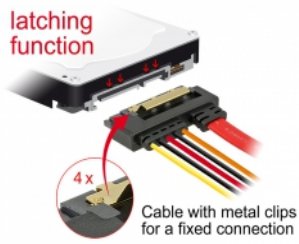

Delock SATA-kabel 6 Gb/s 7-stifts hona + 4-stifts Molex strömkontakt hane > 22-stifts SATA hona nedåtriktad metall 30 cm

Beskrivning

Denna kabel från Delock möjliggör anslutning av en enhet med 22-stifts SATA-gränssnitt via en ledig 7-stifts SATA-port och ett ledigt 4-stifts Molex-strömgränssnitt för strömförsörjning. Metallklämmorna på SATA-mottagarna garanterar att kabeln klickar pålitligt på plats.

30 cm

Artikelnummer 85231

EAN: 4043619852314

Ursprungsland: China

Paket: Zippåse

Specifikationer

- Anslutning:
 - 1 x 7-stifts SATA 6 Gb/s, hona + 1 x Molex 4-stifts strömkontakt >
 - 1 x 22-stifts SATA 6 Gb/s, hona neråtvinklad
- Dataöverföringshastighet upp till 6 Gb/s
- Bakåtkompatibel till SATA 1,5 Gb/s och 3 Gb/s
- Spänning: 5 V + 12 V
- Sladdstorlek:
 - 26 AWG data
 - 18 AWG ström
- Längd inkl. kontakter: ca 30 cm

Systemkrav

- Ett fritt 7-stifts SATA-gränssnitt
- En ledig Molex strömkontakt hona

Paketets innehåll

- SATA kabel

Bilder

General

Specifikationer:	SATA 6 Gb/s
------------------	-------------

Interface

Kontakt 1:	1 x 7-stifts SATA 6 Gb/s hona
Kontakt 2:	1 x Molex 4-stifts hane
kontakt 3:	1 x SATA 6 Gb/s 22-stifts hona

Technical characteristics

Dataöverföringshastighet:	6 Gb/s
Voltage:	5 V 12 V

Physical characteristics