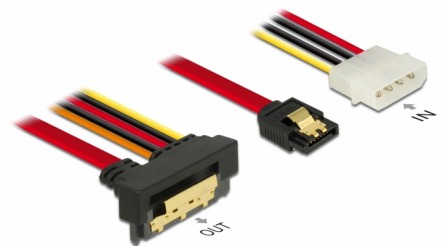

Delock SATA-kabel 6 Gb/s 7-stifts hona + 4-stifts Molex strömkontakt hane > 22-stifts SATA hona nedåtriktad metall 30 cm

Beskrivning

Denna kabel från Delock möjliggör anslutning av en enhet med 22-stifts SATA-gränssnitt via en ledig 7-stifts SATA-port och ett ledigt 4-stifts Molex-strömgränssnitt för strömförsörjning. Metallklämmorna på SATA-mottagarna garanterar att kabeln klickar pålitligt på plats.

30 cm

Artikelnummer 85231

EAN: 4043619852314

Ursprungsland: China

Paket: Zippåse

Specifikationer

- Anslutning:
 - 1 x 7-stifts SATA 6 Gb/s, hona + 1 x Molex 4-stifts strömkontakt >
 - 1 x 22-stifts SATA 6 Gb/s, hona neråtvinklad
- Dataöverföringshastighet upp till 6 Gb/s
- Bakåtkompatibel till SATA 1,5 Gb/s och 3 Gb/s
- Spänning: 5 V + 12 V
- Sladdstorlek:
 - 26 AWG data
 - 18 AWG ström
- Längd inkl. kontakter: ca 30 cm

Systemkrav

- Ett fritt 7-stifts SATA-gränssnitt
- En ledig Molex strömkontakt hona

Paketets innehåll

- SATA kabel

Bilder

General

Specifikationer:	SATA 6 Gb/s
------------------	-------------

Interface

Kontakt 1:	1 x 7-stifts SATA 6 Gb/s hona
Kontakt 2:	1 x Molex 4-stifts hane
kontakt 3:	1 x SATA 6 Gb/s 22-stifts hona

Technical characteristics

Dataöverföringshastighet:	6 Gb/s
Voltage:	5 V 12 V

Physical characteristics