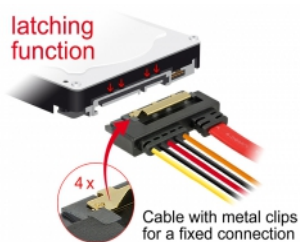

Sadržaj pakiranja

- SATA kabel

Slike