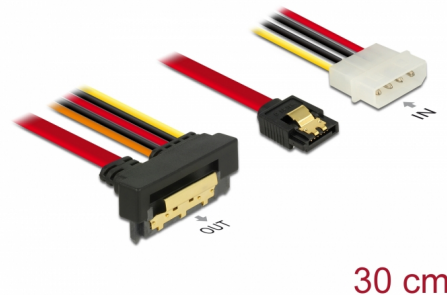

# Delock Kabel SATA 6 Gb/s 7-polni ženski + Molex 4-polni kabel napajanja > SATA 22-polni ženski s nakošenim metalnim kopčama duljine 30 cm

## Opis

Ovaj Delock kabel omogućuje povezivanje uređaja s 22-polnim SATA sučeljem preko slobodnog SATA 7-polnog priključka i slobodnog 4-polnog Molex sučelja za napajanje. Metalne kopče na SATA odjeljcima osiguravaju pouzdano sjedanje kabela na mjesto.

## Tehnički podaci

- Priključak:
  - 1 x 7-pinski SATA 6 Gb/s, ženski + 1 x Molex 4-polni priključak za napajanje >
  - 1 x 22-pinski SATA 6 Gb/s, ženski kutni prema dolje
- Brzina prijenosa podataka do 6 Gb/s
- Kompatibilno s SATA 1,5 Gb/s i 3 Gb/s
- Napon: 5 V + 12 V
- Presjek kabela:
  - AWG 26 podatkovni vod
  - AWG 18 vod napajanja
- Duljina zajedno s priključkom: oko 30 cm

## Interface

Priključak 1:	1 x 7-pinski SATA 6 Gb/s, ženski
Priključak 2:	1 x Molex 4-polni muški
priključak 3:	1 x 22-pinski SATA 6 Gb/s, ženski