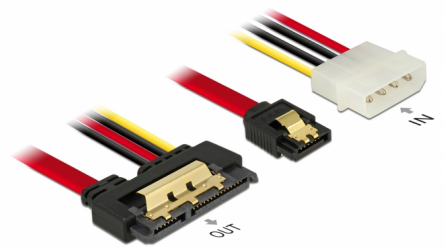

Delock SATA-kabel 6 Gb/s 7-stifts hona + 4-stifts Molex strömkontakt hane > 22-stifts SATA hona rak metall 30 cm

Beskrivning

Denna kabel från Delock möjliggör anslutning av en enhet med 22-stifts SATA-gränssnitt via en ledig 7-stifts SATA-port och ett ledigt 4-stifts Molex-strömgränssnitt för strömförsörjning. Metallklämmorna på SATA-mottagarna garanterar att kabeln klickar pålitligt på plats.

30 cm

Artikelnummer 85230

EAN: 4043619852307

Ursprungsland: China

Paket: Zippåse

Specifikationer

- Anslutning:
 - 1 x 7-stifts SATA 6 Gb/s, hona + 1 x Molex 4-stifts strömkontakt >
 - 1 x 22-stifts SATA 6 Gb/s, hona rak
- Dataöverföringshastighet upp till 6 Gb/s
- Bakåtkompatibel till SATA 1,5 Gb/s och 3 Gb/s
- Spänning: 5 V + 12 V
- Sladdstorlek:
 - 26 AWG data
 - 18 AWG ström
- Längd inkl. kontakter: ca 30 cm

Systemkrav

- Ett fritt 7-stifts SATA-gränssnitt
- En ledig Molex strömkontakt hona

Paketets innehåll

- SATA kabel

Bilder

General

Specifikationer:	SATA 6 Gb/s
------------------	-------------

Interface

Kontakt 1:	1 x 7-stifts SATA 6 Gb/s hona
Kontakt 2:	1 x Molex 4-stifts hane
kontakt 3:	1 x SATA 6 Gb/s 22-stifts hona

Technical characteristics

Dataöverföringshastighet:	6 Gb/s
Voltage:	5 V 12 V

Physical characteristics