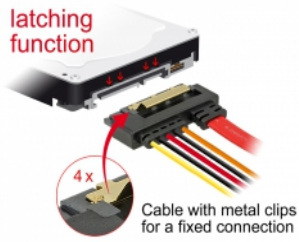

Delock SATA-kabel 6 Gb/s 7-stifts hona + 4-stifts Molex strömkontakt hane > 22-stifts SATA hona rak metall 30 cm

Beskrivning

Denna kabel från Delock möjliggör anslutning av en enhet med 22-stifts SATA-gränssnitt via en ledig 7-stifts SATA-port och ett ledigt 4-stifts Molex-strömgränssnitt för strömförsörjning. Metallklämmorna på SATA-mottagarna garanterar att kabeln klickar pålitligt på plats.

30 cm

Artikelnummer 85230

EAN: 4043619852307

Ursprungsland: China

Paket: Zippåse

Specifikationer

- Anslutning:
 - 1 x 7-stifts SATA 6 Gb/s, hona + 1 x Molex 4-stifts strömkontakt >
 - 1 x 22-stifts SATA 6 Gb/s, hona rak
- Dataöverföringshastighet upp till 6 Gb/s
- Bakåtkompatibel till SATA 1,5 Gb/s och 3 Gb/s
- Spänning: 5 V + 12 V
- Sladdstorlek:
 - 26 AWG data
 - 18 AWG ström
- Längd inkl. kontakter: ca 30 cm

Systemkrav

- Ett fritt 7-stifts SATA-gränssnitt
- En ledig Molex strömkontakt hona

Paketets innehåll

- SATA kabel

Bilder

General

Specifikationer:	SATA 6 Gb/s
------------------	-------------

Interface

Kontakt 1:	1 x 7-stifts SATA 6 Gb/s hona
Kontakt 2:	1 x Molex 4-stifts hane
kontakt 3:	1 x SATA 6 Gb/s 22-stifts hona

Technical characteristics

Dataöverföringshastighet:	6 Gb/s
Voltage:	5 V 12 V

Physical characteristics