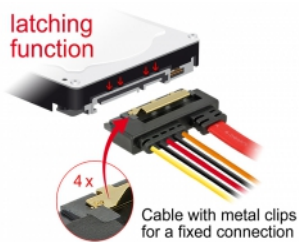

Delock Kabel SATA 6 Gb/s 7-polni ženski + Molex 4-polni kabel napajanja > SATA 22-polni ženski s ravnim metalnim kopčama duljine 30 cm

Opis

Ovaj Delock kabel omogućuje povezivanje uređaja s 22-polnim SATA sučeljem preko slobodnog SATA 7-polnog priključka i slobodnog 4-polnog Molex sučelja za napajanje. Metalne kopče na SATA odjeljcima osiguravaju pouzdano sjedanje kabela na mjesto.

30 cm

Predmet br. 85230

EAN: 4043619852307

Zemlja podrijetla: China

Pakiranje: Plastična vrećica sa zip zatvaračem

Tehnički podaci

- Priključak:
 - 1 x 7-pinski SATA 6 Gb/s, ženski + 1 x Molex 4-polni priključak za napajanje >
 - 1 x 22-pinski SATA 6 Gb/s, ženski ravan
- Brzina prijenosa podataka do 6 Gb/s
- Kompatibilno s SATA 1,5 Gb/s i 3 Gb/s
- Napon: 5 V + 12 V
- Presjek kabela:
 - AWG 26 podatkovni vod
 - AWG 18 vod napajanja
- Duljina zajedno s priključkom: oko 30 cm

Preduvjeti sustava

- Slobodno 7-polno SATA sučelje
- Slobodni Molex kabel napajanja ženski

Sadržaj pakiranja

- SATA kabel

Slike

General

Tehnički podaci:	SATA 6 Gb/s
------------------	-------------

Interface

Priključak 1:	1 x 7-pinski SATA 6 Gb/s, ženski
Priključak 2:	1 x Molex 4-polni muški
priključak 3:	1 x 22-pinski SATA 6 Gb/s, ženski

Technical characteristics

Brzina prijenosa podataka:	6 Gb/s
Voltage:	5 V 12 V