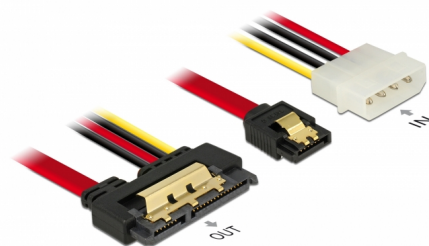

Delock Kabel SATA 6 Gb/s 7-polni ženski + Molex 4-polni kabel napajanja > SATA 22-polni ženski s ravnim metalnim kopčama duljine 30 cm

Opis

Ovaj Delock kabel omogućuje povezivanje uređaja s 22-polnim SATA sučeljem preko slobodnog SATA 7-polnog priključka i slobodnog 4-polnog Molex sučelja za napajanje. Metalne kopče na SATA odjeljcima osiguravaju pouzdano sjedanje kabela na mjesto.

30 cm

Predmet br. 85230

EAN: 4043619852307

Zemlja podrijetla: China

Pakiranje: Plastična vrećica sa zip zatvaračem

Tehnički podaci

- Priključak:
 - 1 x 7-pinski SATA 6 Gb/s, ženski + 1 x Molex 4-polni priključak za napajanje >
 - 1 x 22-pinski SATA 6 Gb/s, ženski ravan
- Brzina prijenosa podataka do 6 Gb/s
- Kompatibilno s SATA 1,5 Gb/s i 3 Gb/s
- Napon: 5 V + 12 V
- Presjek kabela:
 - AWG 26 podatkovni vod
 - AWG 18 vod napajanja
- Duljina zajedno s priključkom: oko 30 cm

Preduvjeti sustava

- Slobodno 7-polno SATA sučelje
- Slobodni Molex kabel napajanja ženski

Sadržaj pakiranja

- SATA kabel

Slike

General

Tehnički podaci:	SATA 6 Gb/s
------------------	-------------

Interface

Priključak 1:	1 x 7-pinski SATA 6 Gb/s, ženski
Priključak 2:	1 x Molex 4-polni muški
priključak 3:	1 x 22-pinski SATA 6 Gb/s, ženski

Technical characteristics

Brzina prijenosa podataka:	6 Gb/s
Voltage:	5 V 12 V