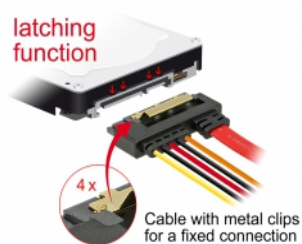

Obsah balení

- SATA kabel

Příslušenství