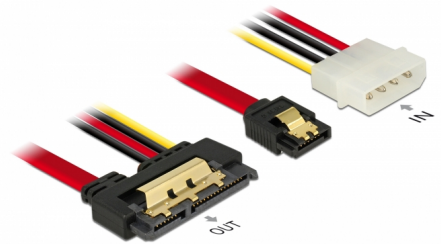

# Delock Kabel SATA 6 Gb/s 7 pin samice + Molex 4 pin napájecí konektor > SATA 22 pin samice přímý kovový 30 cm

## Popis

Tento kabel od Delocku umožňuje připojení zařízení s 22 pin SATA rozhraním přes volný port SATA 7 pin a volným 4 pin Molex napájecím rozhraním napájecího zdroje. Kovové spony na SATA konektorech zajišťují, aby kabel spolehlivě zapadl na své místo.

## Technické detaily

- Konektor:
  - 1 x 7 pin SATA 6 Gb/s samice + 1 x Molex 4 pin napájení samec >
  - 1 x SATA 6 Gb/s 22 pin samice přímý
- Rychlost přenosu dat až 6 Gb/s
- Zpětně kompatibilní s SATA 1,5 Gb/s, 3 Gb/s
- Napětí: 5 V + 12 V
- Průřez kabelu:
  - 26 AWG datové vodiče
  - 18 AWG napájecí vodiče
- Délka včetně konektorů cca. 30 cm

## Physical characteristics

Conductor gauge:	26 AWG datové vodiče 18 AWG napájecí vodiče
Délka:	30 cm