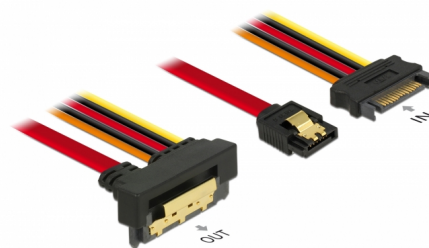

Delock Kabel SATA 6 Gb/s 7-polni ženski + SATA 15-polni kabel napajanja muški > SATA 22-polni ženski s nakošenim metalnim kopčama duljine 30 cm

Opis

Ovaj Delock kabel omogućuje povezivanje uređaja s 22-polnim SATA sučeljem i slobodnog 15-polnog SATA sučelja za napajanje pomoću slobodnog 7-polnog SATA priključka. Metalne kopče na SATA odjeljcima osiguravaju pouzdano sjedanje kabela na mjesto.

30 cm

Predmet br. 85229

EAN: 4043619852291

Zemlja podrijetla: China

Pakiranje: Plastična vrećica sa zip zatvaračem

Tehnički podaci

- Priključak:
 - 1 x 7-pinski SATA 6 Gb/s, ženski +
 - 1 SATA 15-polni kabel napajanja muški >
 - 1 x 22-pinski SATA 6 Gb/s, ženski kutni prema dolje
- Brzina prijenosa podataka do 6 Gb/s
- Kompatibilno s SATA 1,5 Gb/s i 3 Gb/s
- Napon: 3,3 V + 5 V + 12 V
- Presjek kabela:
 - AWG 26 podatkovni vod
 - AWG 18 vod napajanja
- Duljina zajedno s priključkom: oko 30 cm

Preduvjeti sustava

- Slobodno 7-polno SATA sučelje

- Slobodni SATA priključak za napajanje muški

Sadržaj pakiranja

- SATA kabel

Slike

General

Tehnički podaci:	SATA 6 Gb/s
------------------	-------------

Interface

Priključak 1:	1 x 7-pinski SATA 6 Gb/s, ženski
Priključak 2:	1 x SATA 15-polni muški
priključak 3:	1 x 22-pinski SATA 6 Gb/s, ženski

Technical characteristics

Brzina prijenosa podataka:	6 Gb/s
Voltage:	3,3 V 5 V 12 V