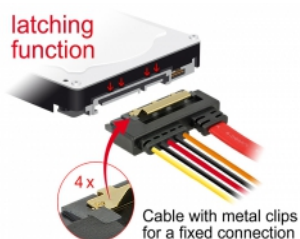

Delock Kabel SATA 6 Gb/s 7-polni ženski + SATA 15-polni kabel napajanja muški > SATA 22-polni ženski s nakošenim metalnim kopčama duljine 30 cm

Opis

Ovaj Delock kabel omogućuje povezivanje uređaja s 22-polnim SATA sučeljem i slobodnog 15-polnog SATA sučelja za napajanje pomoću slobodnog 7-polnog SATA priključka. Metalne kopče na SATA odjeljcima osiguravaju pouzdano sjedanje kabela na mjesto.

30 cm

Predmet br. 85229

EAN: 4043619852291

Zemlja podrijetla: China

Pakiranje: Plastična vrećica sa zip zatvaračem

Tehnički podaci

- Priključak:
 - 1 x 7-pinski SATA 6 Gb/s, ženski +
 - 1 SATA 15-polni kabel napajanja muški >
 - 1 x 22-pinski SATA 6 Gb/s, ženski kutni prema dolje
- Brzina prijenosa podataka do 6 Gb/s
- Kompatibilno s SATA 1,5 Gb/s i 3 Gb/s
- Napon: 3,3 V + 5 V + 12 V
- Presjek kabela:
 - AWG 26 podatkovni vod
 - AWG 18 vod napajanja
- Duljina zajedno s priključkom: oko 30 cm

Preduvjeti sustava

- Slobodno 7-polno SATA sučelje

- Slobodni SATA priključak za napajanje muški

Sadržaj pakiranja

- SATA kabel

Slike

General

Tehnički podaci:	SATA 6 Gb/s
------------------	-------------

Interface

Priključak 1:	1 x 7-pinski SATA 6 Gb/s, ženski
Priključak 2:	1 x SATA 15-polni muški
priključak 3:	1 x 22-pinski SATA 6 Gb/s, ženski

Technical characteristics

Brzina prijenosa podataka:	6 Gb/s
Voltage:	3,3 V 5 V 12 V