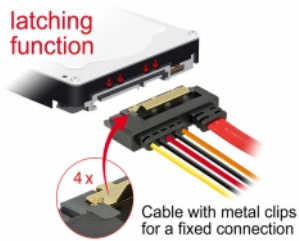

Delock SATA-kabel 6 Gb/s 7 stifts hona + 15 stifts SATA strömkontakt hane > 22 stifts SATA hona rak metall 30 cm

Beskrivning

Denna kabel från Delock möjliggör anslutning av en enhet med 22 stifts SATA-gränssnitt via en ledig 7 stifts SATA-port och ett ledigt 15 stifts SATA-strömgränssnitt för strömförsörjning. Metallklämmorna på SATA-mottagarna garanterar att kabeln klickar pålitligt på plats.

30 cm

Artikelnummer 85228

EAN: 4043619852284

Ursprungsland: China

Paket: Zippåse

Specifikationer

- Anslutning:
 - 1 x 7-stifts SATA 6 Gb/s, hona +
 - 1 x 15 stifts SATA strömkontakt hane >
 - 1 x 22-stifts SATA 6 Gb/s, hona rak
- Dataöverföringshastighet upp till 6 Gb/s
- Bakåtkompatibel till SATA 1,5 Gb/s och 3 Gb/s
- Spänning: 3,3 V + 5 V + 12 V
- Sladdstorlek:
 - 26 AWG data
 - 18 AWG ström
- Längd inkl. kontakter: ca 30 cm

Systemkrav

- Ett fritt 7-stifts SATA-gränssnitt
- En ledig SATA strömkontakt hane

Paketets innehåll

- SATA kabel

Bilder

General

Specifikationer:	SATA 6 Gb/s
------------------	-------------

Interface

Kontakt 1:	1 x 7-stifts SATA 6 Gb/s hona
Kontakt 2:	1 x SATA 15-stifts hane
kontakt 3:	1 x SATA 6 Gb/s 22-stifts hona

Technical characteristics

Dataöverföringshastighet:	6 Gb/s
Voltage:	3,3 V 5 V 12 V

Physical characteristics