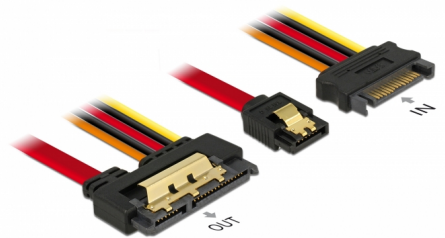

Delock SATA-kabel 6 Gb/s 7 stifts hona + 15 stifts SATA strömkontakt hane > 22 stifts SATA hona rak metall 30 cm

Beskrivning

Denna kabel från Delock möjliggör anslutning av en enhet med 22 stifts SATA-gränssnitt via en ledig 7 stifts SATA-port och ett ledigt 15 stifts SATA-strömgränssnitt för strömförsörjning. Metallklämmorna på SATA-mottagarna garanterar att kabeln klickar pålitligt på plats.

30 cm

Artikelnummer 85228

EAN: 4043619852284

Ursprungsland: China

Paket: Zippåse

Specifikationer

- Anslutning:
 - 1 x 7-stifts SATA 6 Gb/s, hona +
 - 1 x 15 stifts SATA strömkontakt hane >
 - 1 x 22-stifts SATA 6 Gb/s, hona rak
- Dataöverföringshastighet upp till 6 Gb/s
- Bakåtkompatibel till SATA 1,5 Gb/s och 3 Gb/s
- Spänning: 3,3 V + 5 V + 12 V
- Sladdstorlek:
 - 26 AWG data
 - 18 AWG ström
- Längd inkl. kontakter: ca 30 cm

Kontakt 1:	1 x 7-stifts SATA 6 Gb/s hona
Kontakt 2:	1 x SATA 15-stifts hane
kontakt 3:	1 x SATA 6 Gb/s 22-stifts hona

Technical characteristics

Dataöverföringshastighet:	6 Gb/s
Voltage:	3,3 V 5 V 12 V

Physical characteristics

Conductor gauge:	26 AWG data 18 AWG ström
Längd:	30 cm