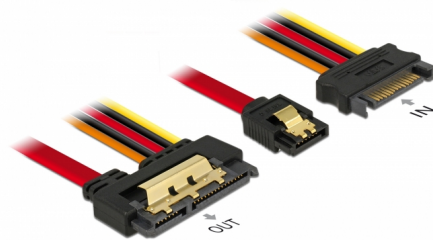

# Delock Kabel SATA 6 Gb/s 7-polni ženski + SATA 15-polni kabel napajanja muški > SATA 22-polni ženski s ravnim metalnim kopčama duljine 30 cm

## Opis

Ovaj Delock kabel omogućuje povezivanje uređaja s 22-polnim SATA sučeljem i slobodnog 15-polnog SATA sučelja za napajanje pomoću slobodnog 7-polnog SATA priključka. Metalne kopče na SATA odjeljcima osiguravaju pouzdano sjedanje kabela na mjesto.

## Tehnički podaci

- Priključak:
  - 1 x 7-pinski SATA 6 Gb/s, ženski +
  - 1 SATA 15-polni kabel napajanja muški >
  - 1 x 22-pinski SATA 6 Gb/s, ženski ravan
- Brzina prijenosa podataka do 6 Gb/s
- Kompatibilno s SATA 1,5 Gb/s i 3 Gb/s
- Napon: 3,3 V + 5 V + 12 V
- Presjek kabela:
  - AWG 26 podatkovni vod
  - AWG 18 vod napajanja
- Duljina zajedno s priključkom: oko 30 cm