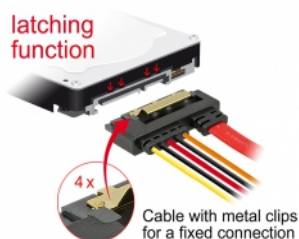

1. Slobodni SATA priključak za napajanje muški
2. ---

Sadržaj pakiranja

1. SATA kabel
2. ---

Slike