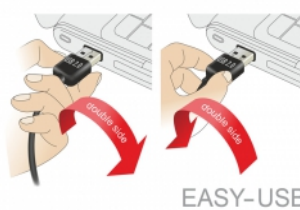

Pachetul contine

- Cablu

Imagini