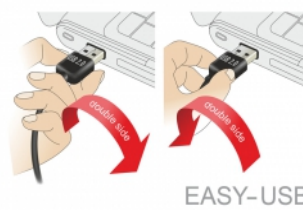

Contenuto della confezione

- Cavo

Immagini