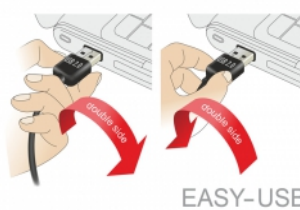

Περιεχόμενα συσκευασίας

- Καλώδιο

Εικόνες