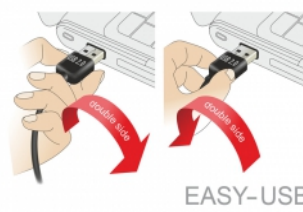

Contenido del paquete

- Cable

Image