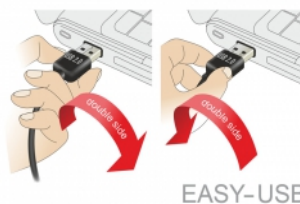

Pachetul contine

- Cablu

Imagini