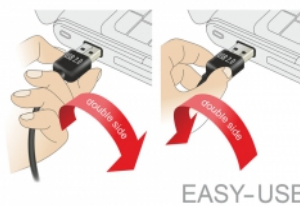

Contenuto della confezione

- Cavo

Immagini