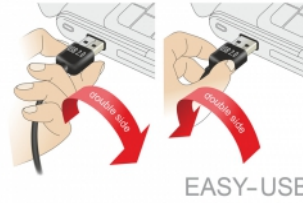

A csomag tartalma

- Kábel

Képek