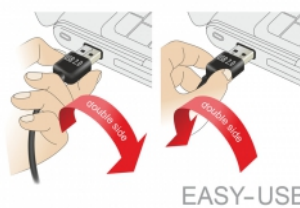

Delock Przewód przedłużający EASY-USB 2.0 Typu-A, wtyk męski > USB 2.0 Typ-A żeński biały 2 m

Opis

Ten przewód firmy Delock z męskim wtykiem EASY-USB można podłączać do żeńskiego portu USB-A dowolną stroną. W ten sposób męski port można używać dwustronnie, co ułatwia jego podłączenie.

2 m

Numer artykułu 85200

EAN: 4043619852000

Kraj pochodzenia: China

Opakowanie: Torba na zamek błyskawiczny

Szczegóły techniczne

- Złącze:
 - 1 x USB 2.0 Typ-A, odwracalny męski >
 - 1 x USB 2.0 Typ-A żeńskie
- Męski port USB-A używane w dwóch kierunkach
- Średnica kabla:
 - linia danych 28 AWG
 - linia zasilania 24 AWG
- Średnica kabla: ok. 4,5 mm
- Połączone złącze
- Kolor: biały
- Długość ze złączami: ok. 2 m

Wymagania systemowe

- Komputer osobisty lub laptop z wolnym portem USB Typ-A

Zawartość opakowania

- Kabel

Zdjęcia

General

| | |
|----------------|---------|
| Specyfikacja : | USB 2.0 |
|----------------|---------|