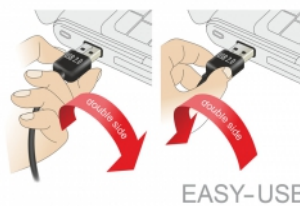

Περιεχόμενα συσκευασίας

- Καλώδιο

Εικόνες