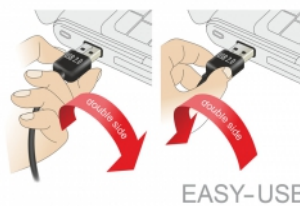

Pachetul contine

- Cablu

Imagini