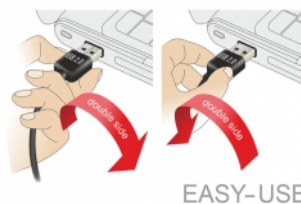

Zawartość opakowania

- Kabel

Zdjęcia