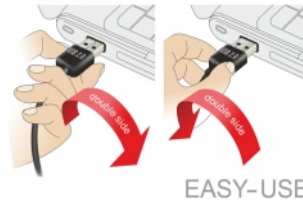

Contenido del paquete

- Cable

Image