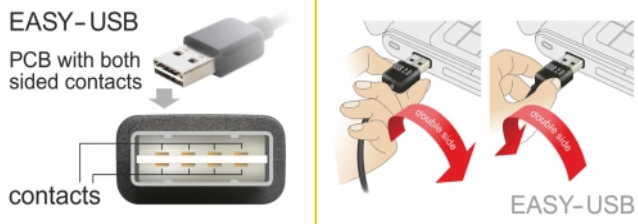

Delock Καλώδιο επέκτασης EASY-USB 2.0 τύπου-A αρσενικό με γωνία προς τα αριστερά / δεξιά > USB 2.0 τύπου-A, θηλυκό 0,5 m

Περιγραφή

Αυτό το καλώδιο από τη Delock με EASY-USB αρσενικό μπορεί να συνδεθεί στη θηλυκή θύρα USB-A προς δύο κατευθύνσεις. Επομένως, η αρσενική θύρα μπορεί να χρησιμοποιηθεί και με τις δύο πλευρές και να κάνει εύκολη τη σύνδεση.

Αρ. προϊόντος 85177

EAN: 4043619851775

Χώρα προέλευσης: China

Συσκευασία: Τσαντάκι με φερμουάρ

Προδιαγραφές

- Συνδετήρας:
 - 1 x USB 2.0 τύπου-A αναστρέψιμο αρσενικό με γωνία προς τα αριστερά / δεξιά >
 - 1 x USB 2.0 τύπου-A, θηλυκό
- Αρσενική θύρα USB-A που χρησιμοποιείται σε δύο κατευθύνσεις
- Μετρητής καλωδίου:
 - Γραμμή δεδομένων 28 AWG
 - γραμμή τροφοδοσίας 24 AWG
- Διάμετρος καλωδίου: περίπου 4,5 mm
- Επιχρυσωμένο βύσμα
- Χρώμα: μαύρο
- Μήκος συμπεριλ. συνδέσμου: περ. 0,5 m

Απαιτήσεις συστήματος

- Η/Υ ή Φορητός υπολογιστής με ελεύθερη Θύρα USB τύπου-A

Περιεχόμενα συσκευασίας

- Καλώδιο

Εικόνες

General

Προδιαγραφές:	USB 2.0
---------------	---------

Interface

Συνδετήρας 1:	1 x USB 2.0 τύπου-A αναστρέψιμο αρσενικό με γωνία προς τα αριστερά / δεξιά
Συνδετήρας 2:	1 x USB 2.0 Τύπου-A, θηλυκό

Technical characteristics

Ρυθμός μεταφοράς δεδομένων:	USB 2.0 έως 480 Mb/s
-----------------------------	----------------------