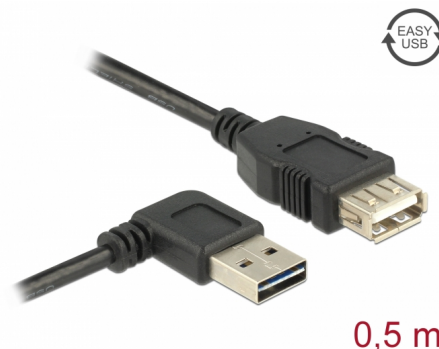

Delock Καλώδιο επέκτασης EASY-USB 2.0 τύπου-A αρσενικό με γωνία προς τα αριστερά / δεξιά > USB 2.0 τύπου-A, θηλυκό 0,5 m

Περιγραφή

Αυτό το καλώδιο από τη Delock με EASY-USB αρσενικό μπορεί να συνδεθεί στη θηλυκή θύρα USB-A προς δύο κατευθύνσεις. Επομένως, η αρσενική θύρα μπορεί να χρησιμοποιηθεί και με τις δύο πλευρές και να κάνει εύκολη τη σύνδεση.

Αρ. προϊόντος 85177

EAN: 4043619851775

Χώρα προέλευσης: China

Συσκευασία: Τσαντάκι με φερμουάρ

Προδιαγραφές

- Συνδετήρας:
 - 1 x USB 2.0 τύπου-A αναστρέψιμο αρσενικό με γωνία προς τα αριστερά / δεξιά >
 - 1 x USB 2.0 τύπου-A, θηλυκό
- Αρσενική θύρα USB-A που χρησιμοποιείται σε δύο κατευθύνσεις
- Μετρητής καλωδίου:
 - Γραμμή δεδομένων 28 AWG
 - γραμμή τροφοδοσίας 24 AWG
- Διάμετρος καλωδίου: περίπου 4,5 mm
- Επιχρυσωμένο βύσμα
- Χρώμα: μαύρο
- Μήκος συμπεριλ. συνδέσμου: περ. 0,5 m

Συνδετήρας 1:	1 x USB 2.0 τύπου-A αναστρέψιμο αρσενικό με γωνία προς τα αριστερά / δεξιά
Συνδετήρας 2:	1 x USB 2.0 Τύπου-A, θηλυκό

Technical characteristics

Ρυθμός μεταφοράς δεδομένων:	USB 2.0 έως 480 Mb/s
-----------------------------	----------------------

Physical characteristics

Τελείωμα ακίδας:	επιχρυσωμένη
Conductor gauge:	Γραμμή δεδομένων 28 AWG γραμμή τροφοδοσίας 24 AWG
Μήκος:	0,50 m
Χρώμα:	μαύρο