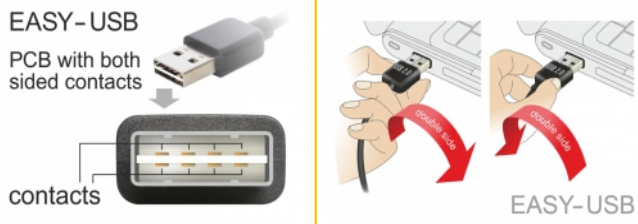

Delock Καλώδιο EASY-USB 2.0 τύπου-A αρσενικό > EASY-USB 2.0 τύπου-A αρσενικό με γωνία προς τα αριστερά / δεξιά 0,5 μ.

Περιγραφή

Αυτό το καλώδιο από τη Delock με EASY-USB αρσενικό μπορεί να συνδεθεί στη θηλυκή θύρα USB-A προς δύο κατευθύνσεις. Επομένως, η αρσενική θύρα μπορεί να χρησιμοποιηθεί και με τις δύο πλευρές και να κάνει εύκολη τη σύνδεση.

Αρ. προϊόντος 85176

EAN: 4043619851768

Χώρα προέλευσης: China

Συσκευασία: Τσαντάκι με φερμουάρ

Προδιαγραφές

- Συνδετήρας:
 - 1 x USB 2.0 Τύπου-A αναστρέψιμο αρσενικό >
 - 1 x USB 2.0 τύπου-A αναστρέψιμο αρσενικό με γωνία προς τα αριστερά / δεξιά
- Αρσενική θύρα USB-A που χρησιμοποιείται σε δύο κατευθύνσεις
- Μετρητής καλωδίου:
 - Γραμμή δεδομένων 28 AWG
 - γραμμή τροφοδοσίας 24 AWG
- Διάμετρος καλωδίου: περίπου 4,5 mm
- Επιχρυσωμένο βύσμα
- Χρώμα: μαύρο
- Μήκος συμπεριλ. συνδέσμου: περ. 0,5 m

Απαιτήσεις συστήματος

- Η/Υ ή Φορητός υπολογιστής με ελεύθερη Θύρα USB τύπου-A

Περιεχόμενα συσκευασίας

- Καλώδιο

Εικόνες

General

Προδιαγραφές:	USB 2.0
---------------	---------

Interface

Συνδετήρας 1:	1 x USB 2.0 τύπου-A αναστρέψιμο αρσενικό με γωνία προς τα αριστερά / δεξιά
Συνδετήρας 2:	1 x USB 2.0 Τύπου-A αναστρέψιμο αρσενικό

Technical characteristics

Ρυθμός μεταφοράς δεδομένων:	USB 2.0 έως 480 Mb/s
-----------------------------	----------------------