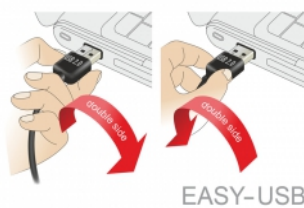

Sadržaj pakiranja

- Kabel

Slike