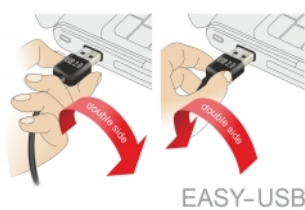

Sadržaj pakiranja

- Kabel

Slike