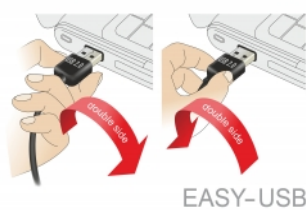

Obsah balení

- Kabel

Příslušenství