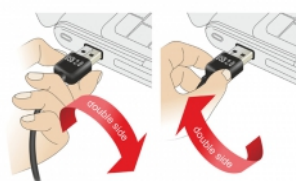

Obsah balení

- Kabel

Příslušenství