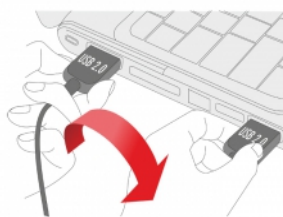

Obsah balení

- Kabel

Příslušenství