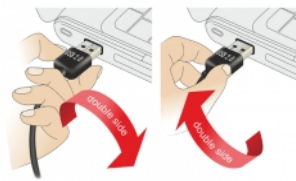

Contenuto della confezione

- Cavo

Immagini