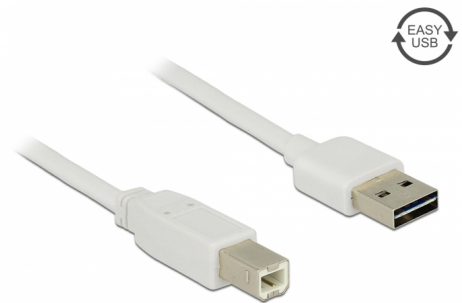

Delock Καλώδιο EASY-USB 2.0 Τύπου-A αρσενικό > USB 2.0 Τύπου-B αρσενικό 5 m λευκό

Περιγραφή

Αυτό το καλώδιο από τη Delock με EASY-USB αρσενικό μπορεί να συνδεθεί στη θηλυκή θύρα USB-A προς δύο κατευθύνσεις. Επομένως, η αρσενική θύρα μπορεί να χρησιμοποιηθεί και με τις δύο πλευρές και να κάνει εύκολη τη σύνδεση.

5 m

Αρ. προϊόντος 85155

EAN: 4043619851553

Χώρα προέλευσης: China

Συσκευασία: Τσαντάκι με φερμουάρ

Προδιαγραφές

- Συνδετήρας:
 - 1 x USB 2.0 Τύπου-A αναστρέψιμο αρσενικό >
 - 1 x USB 2.0 τύπου-B, αρσενικό
- Αρσενική θύρα USB-A που χρησιμοποιείται σε δύο κατευθύνσεις
- Μετρητής καλωδίου:
 - Γραμμή δεδομένων 26 AWG
 - γραμμή τροφοδοσίας 22 AWG
- Διάμετρος καλωδίου: περίπου 4,8 mm
- Επιχρυσωμένο βύσμα
- Χρώμα: λευκό
- Μήκος συμπεριλ. συνδέσμου: περ. 5 m

Interface

Συνδετήρας 1:	1 x USB 2.0 Τύπου-A αναστρέψιμο αρσενικό
Συνδετήρας 2:	1 x USB 2.0 Τύπου-B αρσενικό

Technical characteristics

Ρυθμός μεταφοράς δεδομένων:	USB 2.0 έως 480 Mb/s
-----------------------------	----------------------

Physical characteristics

Τελείωμα ακίδας:	επιχρυσωμένη
Conductor gauge:	Γραμμή δεδομένων 26 AWG γραμμή τροφοδοσίας 22 AWG
Μήκος:	5 m
Χρώμα:	λευκό