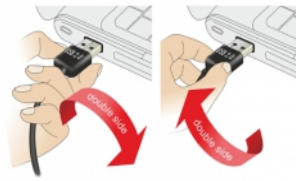

Περιεχόμενα συσκευασίας

- Καλώδιο

Εικόνες