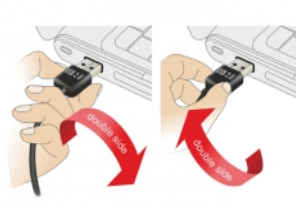

Delock Kabel EASY-USB 2.0 Typ-A samec > USB 2.0 Typ-B samec 5 m bílý

Popis

Tento kabel od Delocku s EASY-USB samec může být připojen do portu USB-A samice oběma směry. Díky tomu lze port samce použít v obou polohách a dělá tak připojení kabelu snadné.

Systémové požadavky

- PC nebo notebook s volným USB Typ-A portem
- Zařízení s portem USB Typ-B

Obsah balení

- Kabel

Příslušenství

EASY-USB

PCB with both
sided contacts

contacts