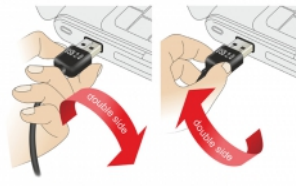

Contenuto della confezione

- Cavo

Immagini