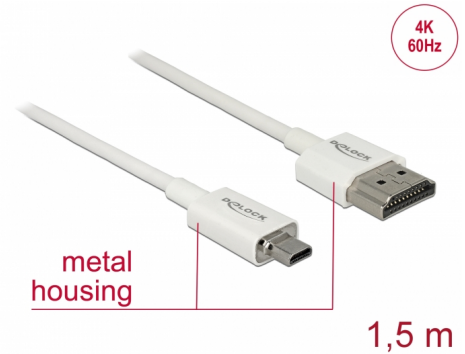

# Delock Cable HDMI de alta velocidad con Ethernet - HDMI-A macho > HDMI Micro-D macho 3D 4K 1,5 m fino High Quality

## Descripción

Esta toma HDMI de alta velocidad y calidad con cable Ethernet de Delock permite la conexión entre una cámara o tableta con interfaz Micro HDMI y un monitor o televisor como un puerto HDMI-A. Destaca por su pequeño diámetro y sus conectores cortos. El triple cable apantallado combina transferencia de datos rápida y conexión de audio, vídeo y Ethernet. Gracias a la compatibilidad con un ancho de banda máximo de 18 Gb/s, ahora se puede mostrar contenido 4K (tasa máxima de fotogramas de 60 Hz), contenido 3D con resolución 4K (tasa máxima de fotogramas de 24 Hz) y contenido con relación de aspecto de cine de 21:9. El cable permite la transmisión simultánea de dos canales de vídeo para mostrar transmisiones de vídeo para dos usuarios en una pantalla, así como transmisión simultáneas de hasta cuatro canales de audio. La calidad de las transmisiones de audio se mejora considerablemente mediante la tasa de muestreo de hasta 1536 kHz.