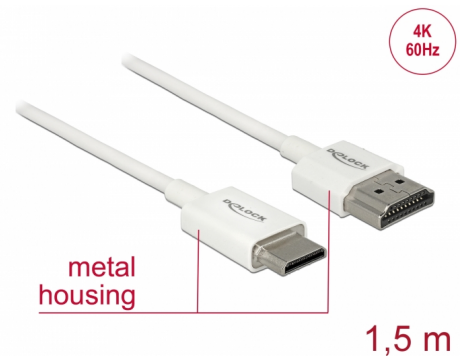

# Delock Przewód High Speed HDMI z siecią Ethernet - HDMI-A, męskie > HDMI Mini-C, męskie, 3D 4K, o długości 1,5 m, Slim High Quality

## Opis

Ten wysokiej jakości przewód High Speed HDMI z siecią Ethernet firmy Delock służy do wykonywania połączeń pomiędzy aparatem lub tabletem wyposażonym w złącze Mini HDMI a monitorem lub telewizorem ze złączem HDMI-A. Wyróżnia się on niewielką średnicą i krótkimi złączami. Ten potrójnie ekranowany przewód łączy w sobie możliwość szybkiego transferu danych, a także uzyskania połączeń audio/wideo oraz połączenia sieciowego Ethernet. Ze względu na obsługę przepustowości do 18 Gb/s obecnie istnieje możliwość wyświetlania materiału 4K z maks. częstotliwością odświeżania 60 Hz, materiału 3D w rozdzielczości 4K z maks. częstotliwością odświeżania 24 Hz, a także materiału w kinowym formacie obrazu 21:9. Przewód umożliwia jednoczesną transmisję dwóch kanałów wideo w celu wyświetlania strumieni dla dwóch użytkowników na jednym ekranie, a także umożliwia jednoczesną transmisję do czterech kanałów audio. Jakość transmisji audio została znacząco poprawiona poprzez zastosowanie częstotliwości próbkowania o wartości do 1536 kHz.