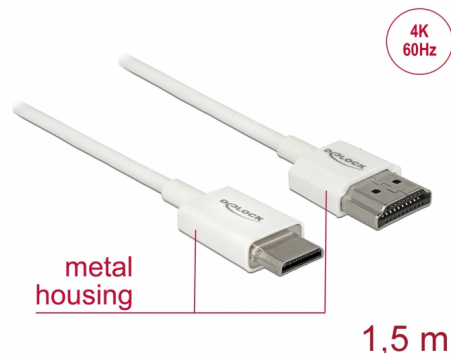

Delock Câble HDMI haute vitesse avec Ethernet - HDMI-A mâle > HDMI Mini-C mâle 3D 4K 1,5 m Fin Haut de gamme

Description

Ce câble HDMI haute vitesse avec Ethernet haut de gamme Delock permet la connexion entre une caméra ou une tablette avec une interface Mini HDMI et un moniteur ou une télévision avec un port HDMI-A. Il se distingue en raison de son diamètre réduit et de ses connecteurs courts. Le câble à triple blindage associe un transfert de données rapide et une connexion audio/vidéo et Ethernet. Grâce à la prise en charge d'une bande passante maximale de 18 Gbit/s, le contenu 4K (fréquence de trame maximale 60 Hz), le contenu 3D en résolution 4K (fréquence de trame maximale 24 Hz) et le contenu à rapport d'aspect cinéma 21:9 peuvent désormais être affichés. Le câble permet la transmission simultanée de deux canaux vidéo pour afficher des flux vidéo pour deux utilisateurs sur un seul écran, ainsi que la transmission simultanée de quatre canaux audio au maximum. La qualité de la transmission audio est significativement améliorée avec le taux d'échantillonnage jusqu'à 1536 kHz.