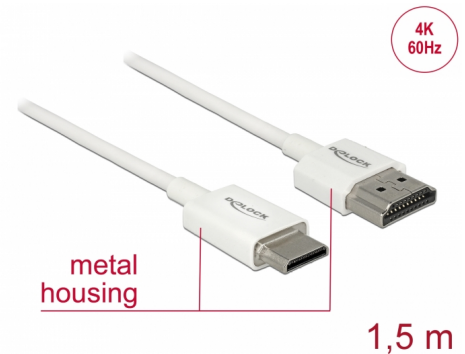

Delock Cable HDMI de alta velocidad con Ethernet - HDMI-A macho > HDMI Mini-C macho 3D 4K 1,5 m fino High Quality

Descripción

Esta toma HDMI de alta velocidad y calidad con cable Ethernet de Delock permite la conexión entre una cámara o tableta con interfaz Mini HDMI y un monitor o televisor como un puerto HDMI-A. Destaca por su pequeño diámetro y sus conectores cortos. El triple cable apantallado combina transferencia de datos rápida y conexión de audio, vídeo y Ethernet. Gracias a la compatibilidad con un ancho de banda máximo de 18 Gb/s, ahora se puede mostrar contenido 4K (tasa máxima de fotogramas de 60 Hz), contenido 3D con resolución 4K (tasa máxima de fotogramas de 24 Hz) y contenido con relación de aspecto de cine de 21:9. El cable permite la transmisión simultánea de dos canales de vídeo para mostrar transmisiones de vídeo para dos usuarios en una pantalla, así como transmisión simultáneas de hasta cuatro canales de audio. La calidad de las transmisiones de audio se mejora considerablemente mediante la tasa de muestreo de hasta 1536 kHz.