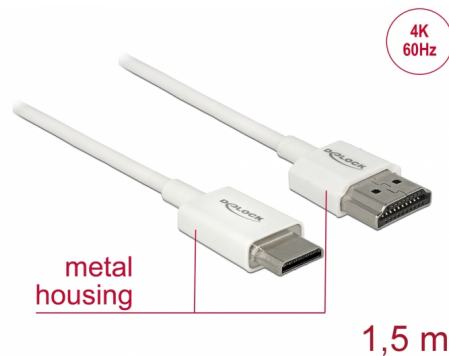

Delock Kabel High Speed HDMI s Ethernetem - HDMI-A samec > HDMI Mini-C samec 3D 4K 1,5 m Slim High Quality

Popis

Tento High Quality kabel High Speed HDMI s Ethernetem od Delocku umožňuje propojení mezi fotoaparátem nebo tabletem s rozhraním Mini HDMI a monitorem nebo TV s portem HDMI-A. Kabel vyniká svým štíhlým průměrem a krátkými konektory. Trojitě stínění kabelu kombinuje rychlý přenos dat stejně jako audio / video a připojení Ethernetu. Vzhledem k podpoře dosáhnout maximální šířku pásma 18 Gb/s, 4K obsahuje (maximální obnovovací kmitočet 60 Hz), 3D obsahuje pro 4K rozlišení (maximální obnovovací kmitočet 24 Hz) a pro 21:9 poměr stran v kině lze nyní zobrazit. Kabel umožňuje současný přenos dvou video kanálů pro zobrazení video streamů pro dva uživatele na jedné obrazovce, stejně jako simultánní přenos až čtyř zvukových kanálů. Kvalita audio přenosů je podstatně zlepšena vzorkovací frekvencí až do 1536 kHz.

Číslo produktu 85143

EAN: 4043619851430

Země původu: China

Balení: Plastová taška se zipem

Speciální vlastnosti

- Extra krátké konektory s celokovovým stíněním
- Zvláště tenký průměr kabelu

Technické detaily

- Konektor:
 - 1 x High Speed HDMI-A 19 pin samec >
 - 1 x High Speed HDMI Mini-C 19 pin samec
- High Speed HDMI with Ethernet (HEC) specifikace
- Průřez kabelu: 36 AWG
- Průměr kabelu: cca. 3,2 mm
- Kabel – kroucená dvoulinka
- Měděné vodiče
- Pozlacené konektory
- Trojitě stíněný kabel