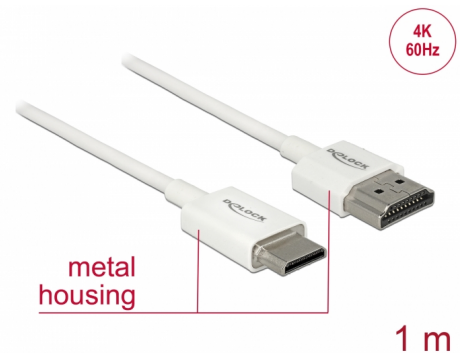

# Delock Höghastighets HDMI-kabel med Ethernet - HDMI-A hane > HDMI Mini-C hane, 3D 4K 1 m Slim High Quality

## Beskrivning

Denna höghastighets HDMI-kabel med Ethernet av hög kvalitet från Delock upprättar en anslutning mellan en kamera eller surfplatta med Mini HDMI-gränssnitt och en bildskärm eller TV med en HDMI-A-port. Den står ut tack vare sin tunna diameter och korta kontakter. Den trippelskärmda kabeln kombinerar snabb dataöverföring samt ljud/video- och Ethernet-anslutning. Tack vare stödet för en maximal bandbredd på 18 Gbit/s kan nu 4K-innehåll (högsta bildfrekvens 60 Hz), 3D-innehåll i 4K-upplösning (högsta bildfrekvens 24 Hz) och innehåll i bioformatet 21:9 nu visas. Kabeln möjliggör en samtidig överföring av två videokanaler för att visa videoströmmar för två användare på en skärm, plus samtidig överföring av upp till fyra ljudkanaler. Ljudöverföringarnas kvalitet har förbättrats markant tack vare samplingshastigheten på upp till 1536 kHz.

## Specifikationer

- Anslutning:
  - 1 x High Speed HDMI-A 19-stift, hane >
  - 1 x High Speed HDMI Mini-C 19-stift, hane
- High Speed HDMI with Ethernet (HEC) specifikation
- Sladdstorlek: 36 AWG
- Kabeldiameter: ca 3,2 mm
- Tvinnad parkabel
- Kopparledare
- Guldpläterade kontakter
- Trippelskärmd kabel