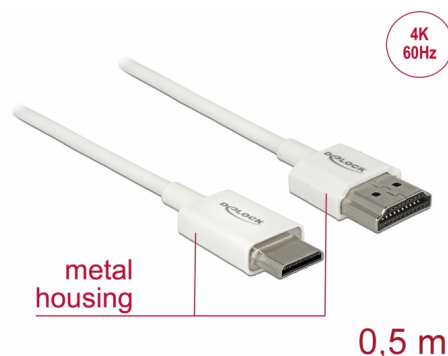

# Delock Cable HDMI de alta velocidad con Ethernet - HDMI-A macho > HDMI Mini-C macho 3D 4K 0,5 m fino High Quality

## Descripción

Esta toma HDMI de alta velocidad y calidad con cable Ethernet de Delock permite la conexión entre una cámara o tableta con interfaz Mini HDMI y un monitor o televisor como un puerto HDMI-A. Destaca por su pequeño diámetro y sus conectores cortos. El triple cable apantallado combina transferencia de datos rápida y conexión de audio, vídeo y Ethernet. Gracias a la compatibilidad con un ancho de banda máximo de 18 Gb/s, ahora se puede mostrar contenido 4K (tasa máxima de fotogramas de 60 Hz), contenido 3D con resolución 4K (tasa máxima de fotogramas de 24 Hz) y contenido con relación de aspecto de cine de 21:9. El cable permite la transmisión simultánea de dos canales de vídeo para mostrar transmisiones de vídeo para dos usuarios en una pantalla, así como transmisión simultáneas de hasta cuatro canales de audio. La calidad de las transmisiones de audio se mejora considerablemente mediante la tasa de muestreo de hasta 1536 kHz.