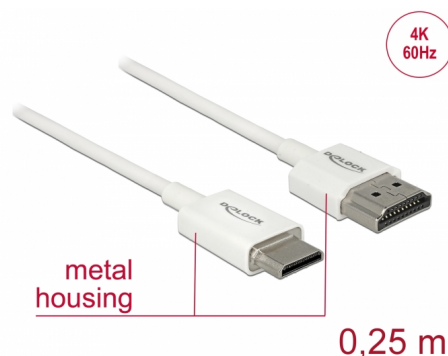

# Delock Przewód High Speed HDMI z siecią Ethernet - HDMI-A, męskie > HDMI Mini-C, męskie, 3D 4K, o długości 0,25 m, Slim High Quality

## Opis

Ten wysokiej jakości przewód High Speed HDMI z siecią Ethernet firmy Delock służy do wykonywania połączeń pomiędzy aparatem lub tabletem wyposażonym w złącze Mini HDMI a monitorem lub telewizorem ze złączem HDMI-A. Wyróżnia się on niewielką średnicą i krótkimi złączami. Ten potrójnie ekranowany przewód łączy w sobie możliwość szybkiego transferu danych, a także uzyskania połączeń audio/wideo oraz połączenia sieciowego Ethernet. Ze względu na obsługę przepustowości do 18 Gb/s obecnie istnieje możliwość wyświetlania materiału 4K z maks. częstotliwością odświeżania 60 Hz, materiału 3D w rozdzielczości 4K z maks. częstotliwością odświeżania 24 Hz, a także materiału w kinowym formacie obrazu 21:9. Przewód umożliwia jednoczesną transmisję dwóch kanałów wideo w celu wyświetlania strumieni dla dwóch użytkowników na jednym ekranie, a także umożliwia jednoczesną transmisję do czterech kanałów audio. Jakość transmisji audio została znacząco poprawiona poprzez zastosowanie częstotliwości próbkowania o wartości do 1536 kHz.

## Szczegóły techniczne

- Złącze:
  - 1 x 19-pinowe męskie złącze High Speed HDMI-A >
  - 1 x 19-pinowe męskie złącze High Speed HDMI Mini-C
- Specyfikacja High Speed HDMI with Ethernet (HEC)
- Rodzaj kabla: 36 AWG
- Średnica kabla: ok. 3,2 mm