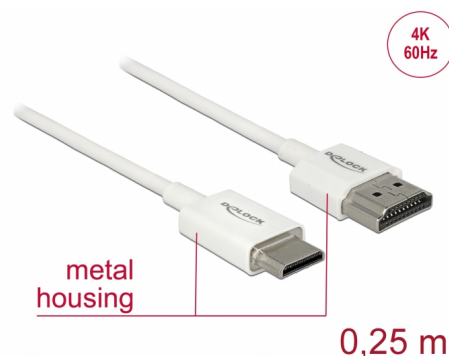

Delock Câble HDMI haute vitesse avec Ethernet - HDMI-A mâle > HDMI Mini-C mâle 3D 4K 0,25 m Fin Haut de gamme

Description

Ce câble HDMI haute vitesse avec Ethernet haut de gamme Delock permet la connexion entre une caméra ou une tablette avec une interface Mini HDMI et un moniteur ou une télévision avec un port HDMI-A. Il se distingue en raison de son diamètre réduit et de ses connecteurs courts. Le câble à triple blindage associe un transfert de données rapide et une connexion audio/vidéo et Ethernet. Grâce à la prise en charge d'une bande passante maximale de 18 Gbit/s, le contenu 4K (fréquence de trame maximale 60 Hz), le contenu 3D en résolution 4K (fréquence de trame maximale 24 Hz) et le contenu à rapport d'aspect cinéma 21:9 peuvent désormais être affichés. Le câble permet la transmission simultanée de deux canaux vidéo pour afficher des flux vidéo pour deux utilisateurs sur un seul écran, ainsi que la transmission simultanée de quatre canaux audio au maximum. La qualité de la transmission audio est significativement améliorée avec le taux d'échantillonnage jusqu'à 1536 kHz.