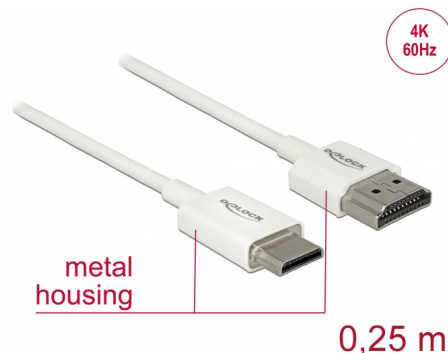

# Delock Cable HDMI de alta velocidad con Ethernet - HDMI-A macho > HDMI Mini-C macho 3D 4K 0,25 m fino High Quality

## Descripción

Esta toma HDMI de alta velocidad y calidad con cable Ethernet de Delock permite la conexión entre una cámara o tableta con interfaz Mini HDMI y un monitor o televisor como un puerto HDMI-A. Destaca por su pequeño diámetro y sus conectores cortos. El triple cable apantallado combina transferencia de datos rápida y conexión de audio, vídeo y Ethernet. Gracias a la compatibilidad con un ancho de banda máximo de 18 Gb/s, ahora se puede mostrar contenido 4K (tasa máxima de fotogramas de 60 Hz), contenido 3D con resolución 4K (tasa máxima de fotogramas de 24 Hz) y contenido con relación de aspecto de cine de 21:9. El cable permite la transmisión simultánea de dos canales de vídeo para mostrar transmisiones de vídeo para dos usuarios en una pantalla, así como transmisión simultáneas de hasta cuatro canales de audio. La calidad de las transmisiones de audio se mejora considerablemente mediante la tasa de muestreo de hasta 1536 kHz.