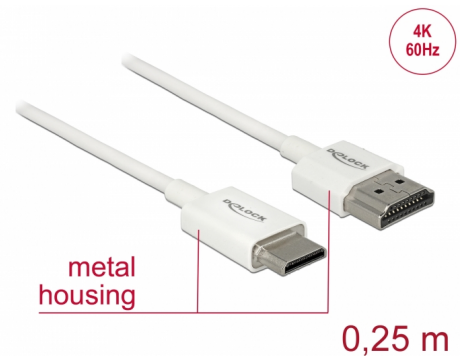

Delock Kabel High Speed HDMI s Ethernetem - HDMI-A samec > HDMI Mini-C samec 3D 4K 0,25 m Slim High Quality

Popis

Tento High Quality kabel High Speed HDMI s Ethernetem od Delocku umožňuje propojení mezi fotoaparátem nebo tabletem s rozhraním Mini HDMI a monitorem nebo TV s portem HDMI-A. Kabel vyniká svým štíhlým průměrem a krátkými konektory. Trojitě stínění kabelu kombinuje rychlý přenos dat stejně jako audio / video a připojení Ethernetu. Vzhledem k podpoře dosáhnout maximální šířku pásma 18 Gb/s, 4K obsahuje (maximální obnovovací kmitočet 60 Hz), 3D obsahuje pro 4K rozlišení (maximální obnovovací kmitočet 24 Hz) a pro 21:9 poměr stran v kině lze nyní zobrazit. Kabel umožňuje současný přenos dvou video kanálů pro zobrazení video streamů pro dva uživatele na jedné obrazovce, stejně jako simultánní přenos až čtyř zvukových kanálů. Kvalita audio přenosů je podstatně zlepšena vzorkovací frekvencí až do 1536 kHz.

Číslo produktu 85140

EAN: 4043619851409

Země původu: China

Balení: Plastová taška se zipem

Speciální vlastnosti

- Extra krátké konektory s celokovovým stíněním
- Zvláště tenký průměr kabelu

Technické detaily

- Konektor:
 - 1 x High Speed HDMI-A 19 pin samec >
 - 1 x High Speed HDMI Mini-C 19 pin samec
- High Speed HDMI with Ethernet (HEC) specifikace
- Průřez kabelu: 36 AWG
- Průměr kabelu: cca. 3,2 mm
- Kabel – kroucená dvoulinka
- Měděné vodiče
- Pozlacené konektory
- Trojitě stíněný kabel

Physical characteristics

Konektor s povrchovou úpravou:	pozlacen
Pin s povrchovou úpravou:	pozlacen
Conductor material:	měď
Conductor gauge:	36 AWG
Shielding:	trojité
Délka:	25 cm
Barva:	bílá