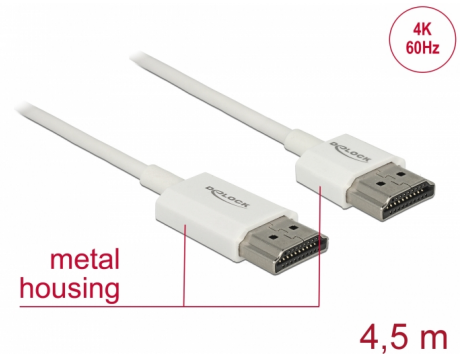

Delock Höghastighets HDMI-kabel med Ethernet - HDMI-A hane > HDMI-A hane, 3D 4K 4,5 m Active Slim High Quality

Beskrivning

Denna höghastighets HDMI-kabel med Ethernet av hög kvalitet från Delock står ut tack vare sin tunna diameter och korta kontakter. Den trippelskärmade kabeln kombinerar snabb dataöverföring samt ljud/video- och Ethernet-anslutning. Tack vare stödet för en maximal bandbredd på 18 Gbit/s kan nu 4K-innehåll (högsta bildfrekvens 60 Hz), 3D-innehåll i 4K-upplösning (högsta bildfrekvens 24 Hz) och innehåll i bioformatet 21:9 nu visas. Kabeln möjliggör en samtidig överföring av två videokanaler för att visa videoströmmar för två användare på en skärm, plus samtidig överföring av upp till fyra ljudkanaler. Ljudöverföringarnas kvalitet har förbättrats markant tack vare samplingshastigheten på upp till 1536 kHz.

Artikelnummer 85139

EAN: 4043619851393

Ursprungsland: China

Paket: Zippåse

Specialfunktioner

- Extra korta kontakter med full metallavskärmning
- Extra tunn kabeldiameter

Specifikationer

- Anslutning:
 - 1 x High Speed HDMI-A 19-stift, hane >
 - 1 x High Speed HDMI-A 19-stift, hane
- Kringkretsar: Spectra7 PRA1711s
- High Speed HDMI with Ethernet (HEC) specifikation
- Sladdstorlek: 36 AWG
- Kabeldiameter: ca 3,2 mm
- Tvinnad parkabel
- Kopparledare
- Guldpläterade kontakter
- Trippelskärmad kabel